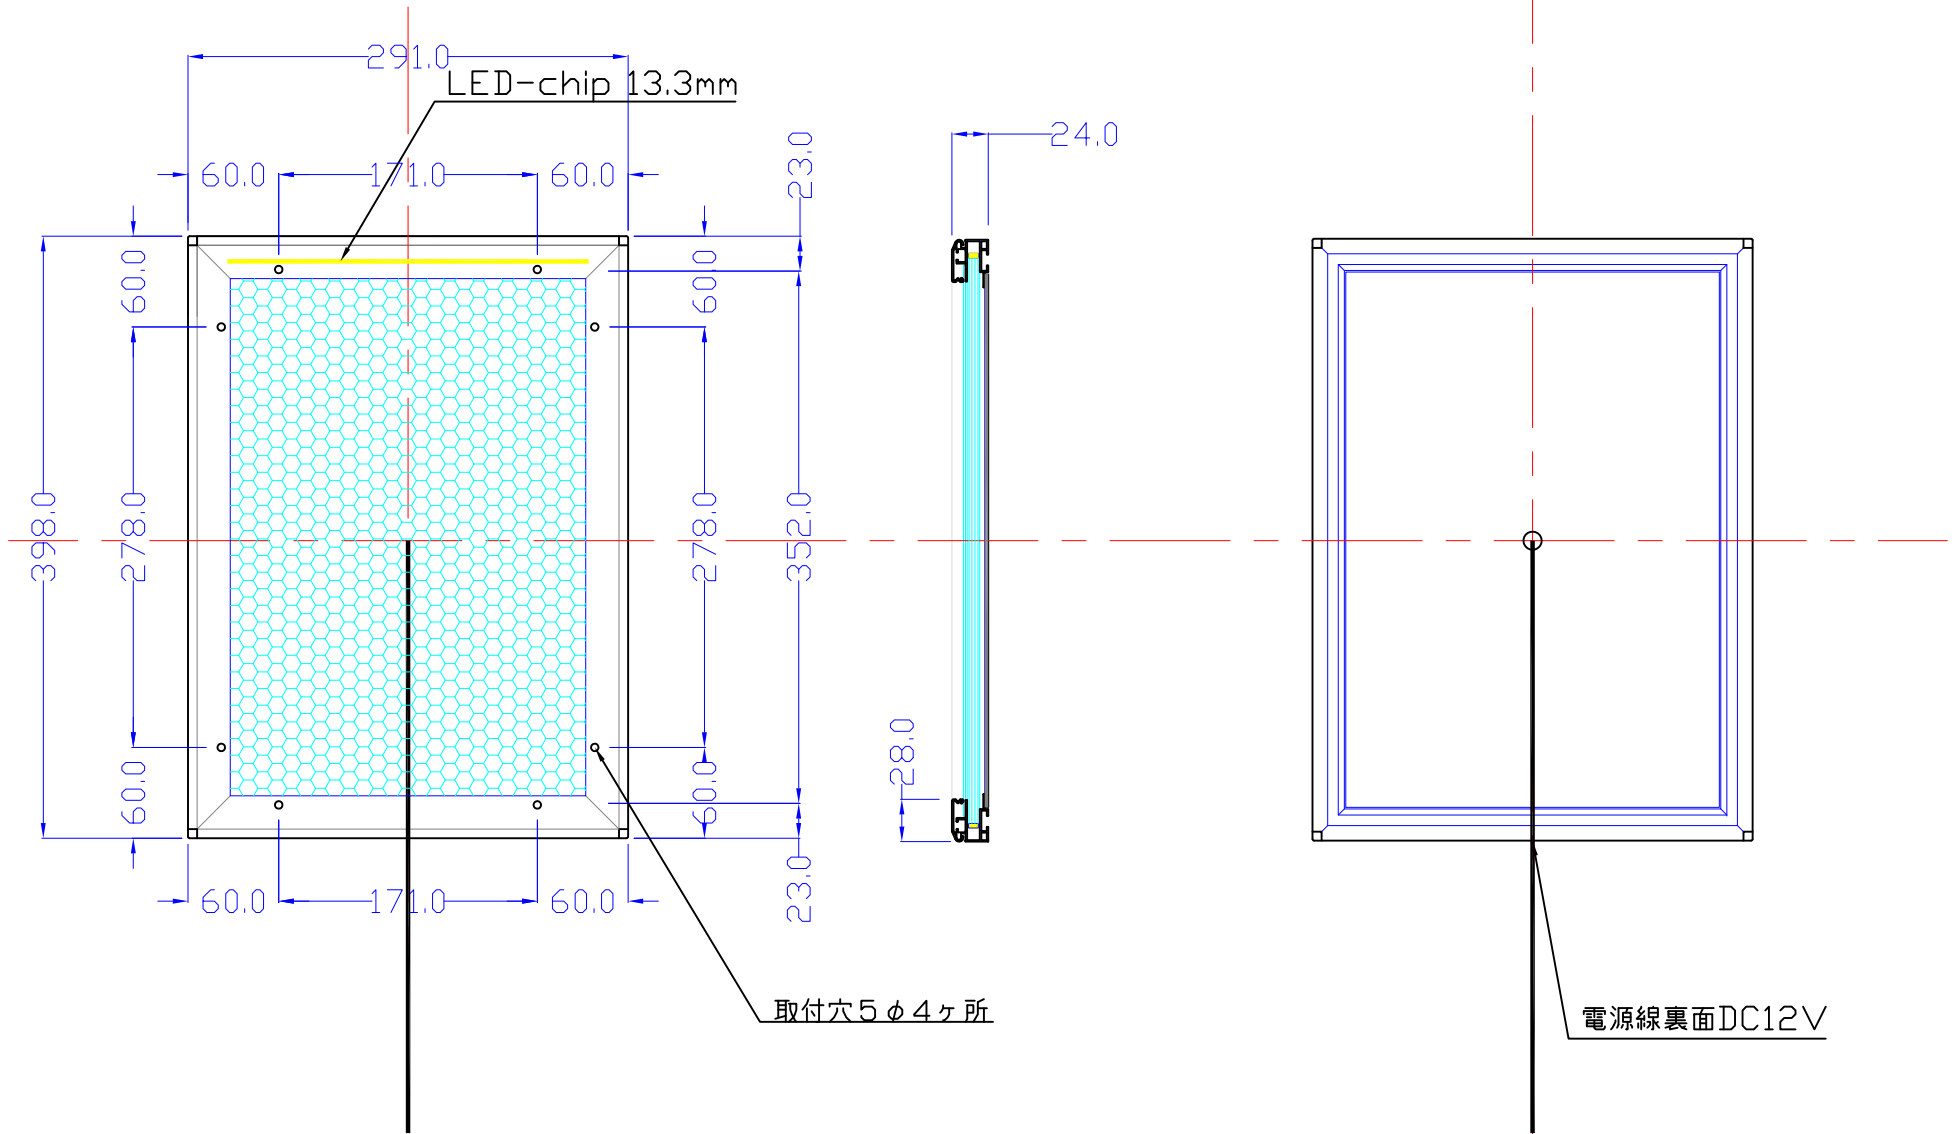

前面

裏面

品番	外寸	メディア	内寸	厚み	重量	led	LUX	電気容量
B4G-L1113-SFR28/	291×398	257×364	235×342	24	2.2kg	18	3500	4W

B4G-L1113-SFR28/

A4 1/5

Lumitechno co.,Ltd