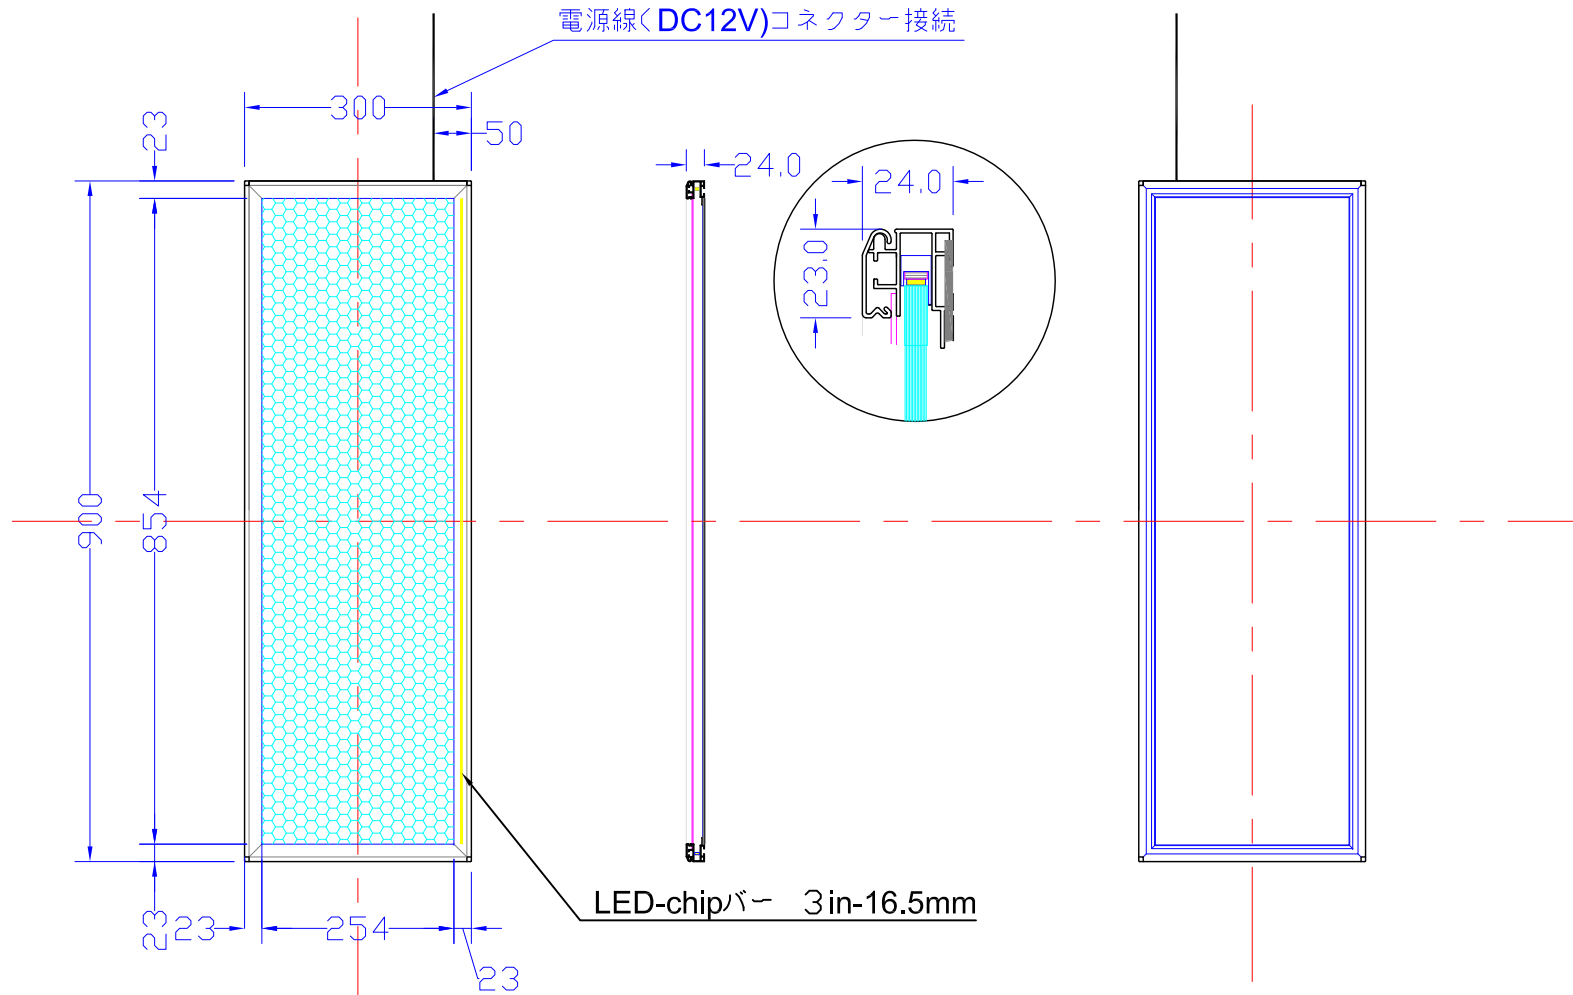

前面

後面

品番	外寸	メディア	内寸	厚み	LED	電気容量	重量	LUX
900×300-L1316-SFR23	900×300	866×266	854×254	24	3-51個	12W	2.4kg	2100

900\*300-L1316-SFR23/

A4 1/10

Lumitechno co.,Ltd