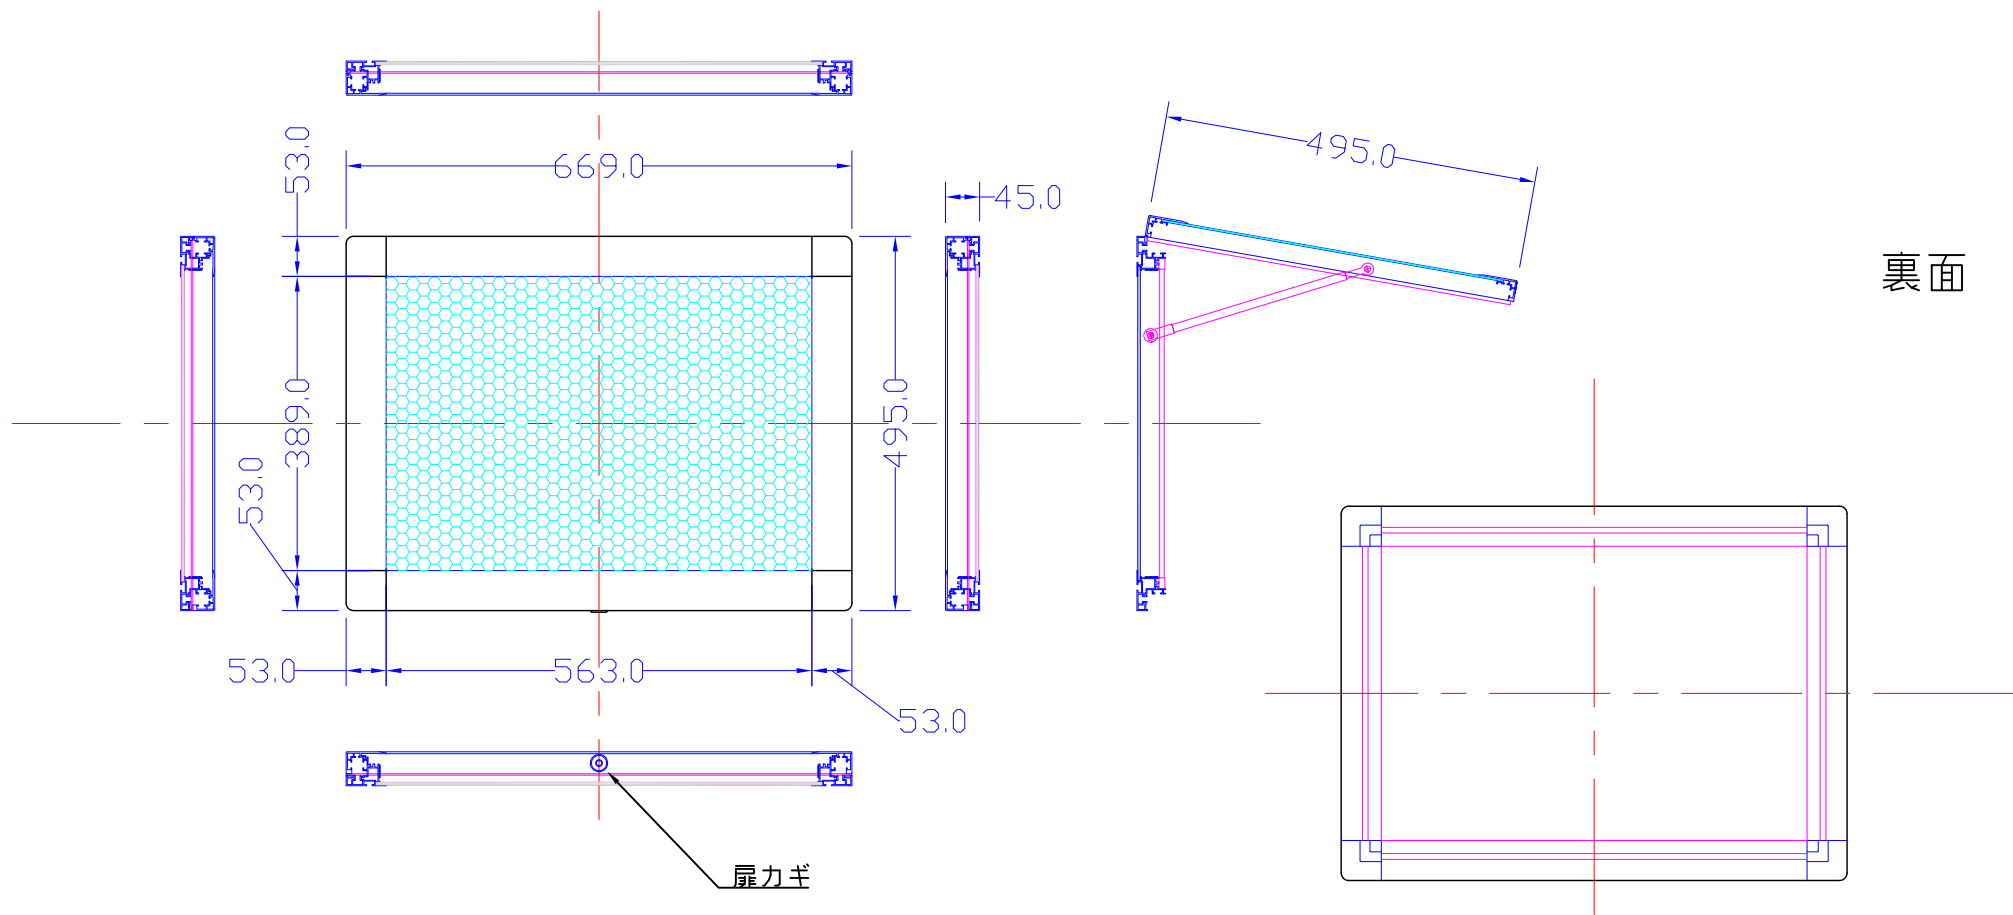

表面

裏面

品番	Size	外寸 A	メディア	内寸 C	厚み	重量	電気容量
A2G-L2116-SF55/SV	A2G	495*669	430*604	389*563	45	9.4	12W

*配線用の電源コードは裏面及びフレーム側面の指定場所となります。

A2G-L2116-SF55W

A4 1/10

Lumitechno co.,Ltd