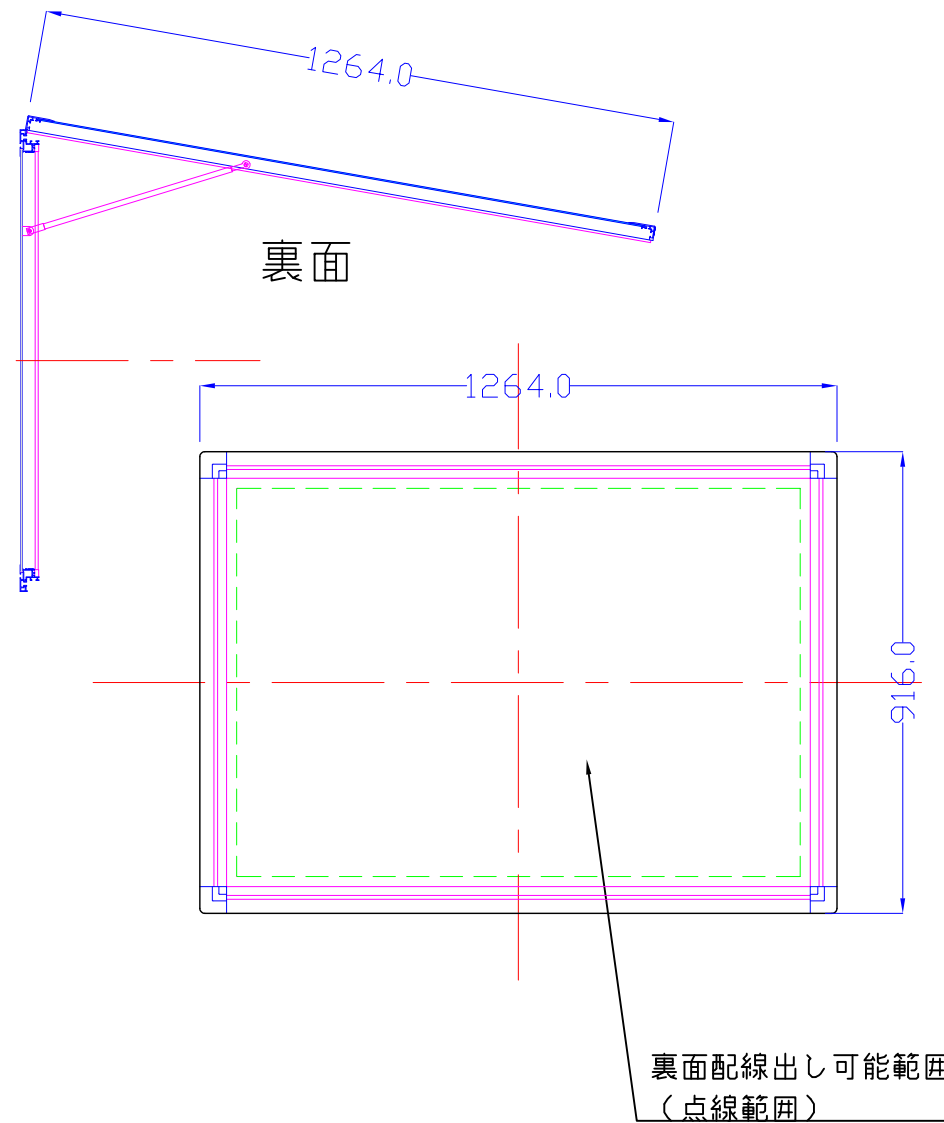

表面

裏面

品番	Size	外寸	メディア	内寸	厚み	重量	電気容量
A0G-L2113-SF55/	A0G	916*1264	851*1199	810*1168	45	21.2	45W

* 電源配線は裏面 (点線内) およびフレーム側面 (基本下側) となります。