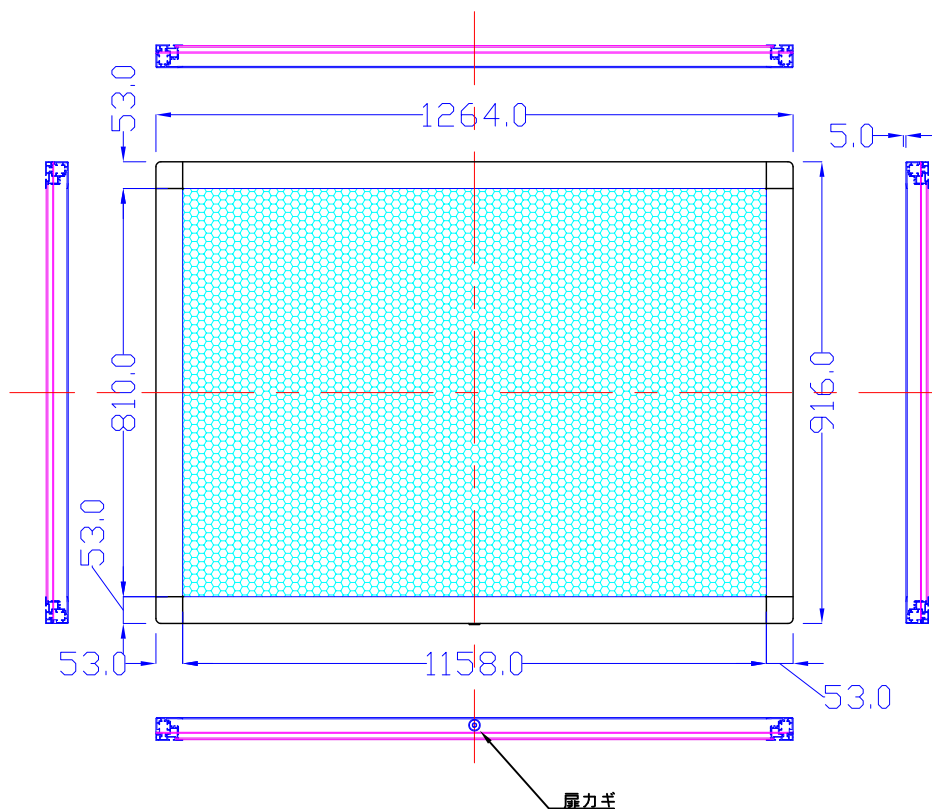

表面

裏面

品番	Size	外寸	メディア	内寸	厚み	重量	電気容量
A0G-L2113-SF55/	A0G	916*1264	851*1199	810*1168	45	21.2	45W

* 電源配線は裏面 (点線内) およびフレーム側面 (基本下側) となります。