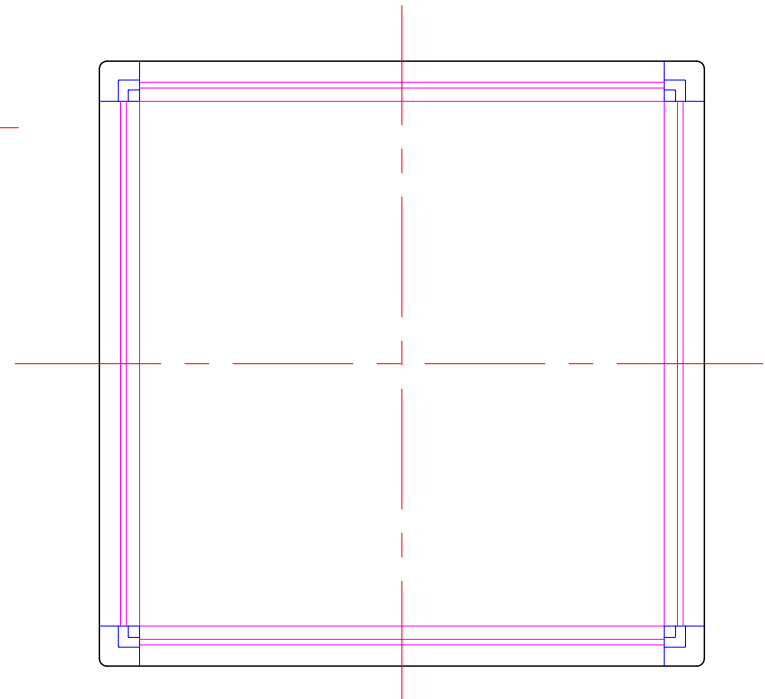

表面

裏面

品番	外寸	メディア	内寸	厚み	重量	led	電気容量
800*800-L2116-SF55	800×800	735×735	694×694	45	13.2kg	84	20W

800×800-L2116-SF55/

A4 1/10

Lumitechno co.,Ltd