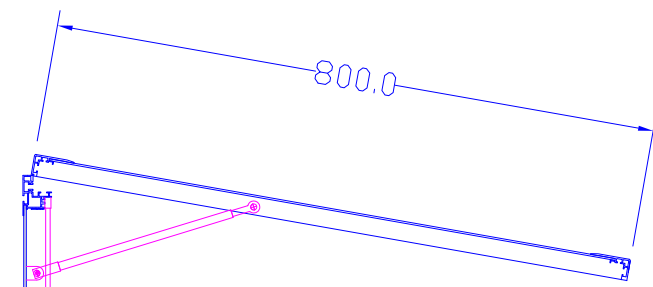

表面

裏面

品番	外寸	メディア	内寸	厚み	重量	led	電気容量
800*800-L2116-SF55	800×800	735×735	694×694	45	13.2kg	84	20W

800×800-L2116-SF55/

A4 1/10

Lumitechno co.,Ltd