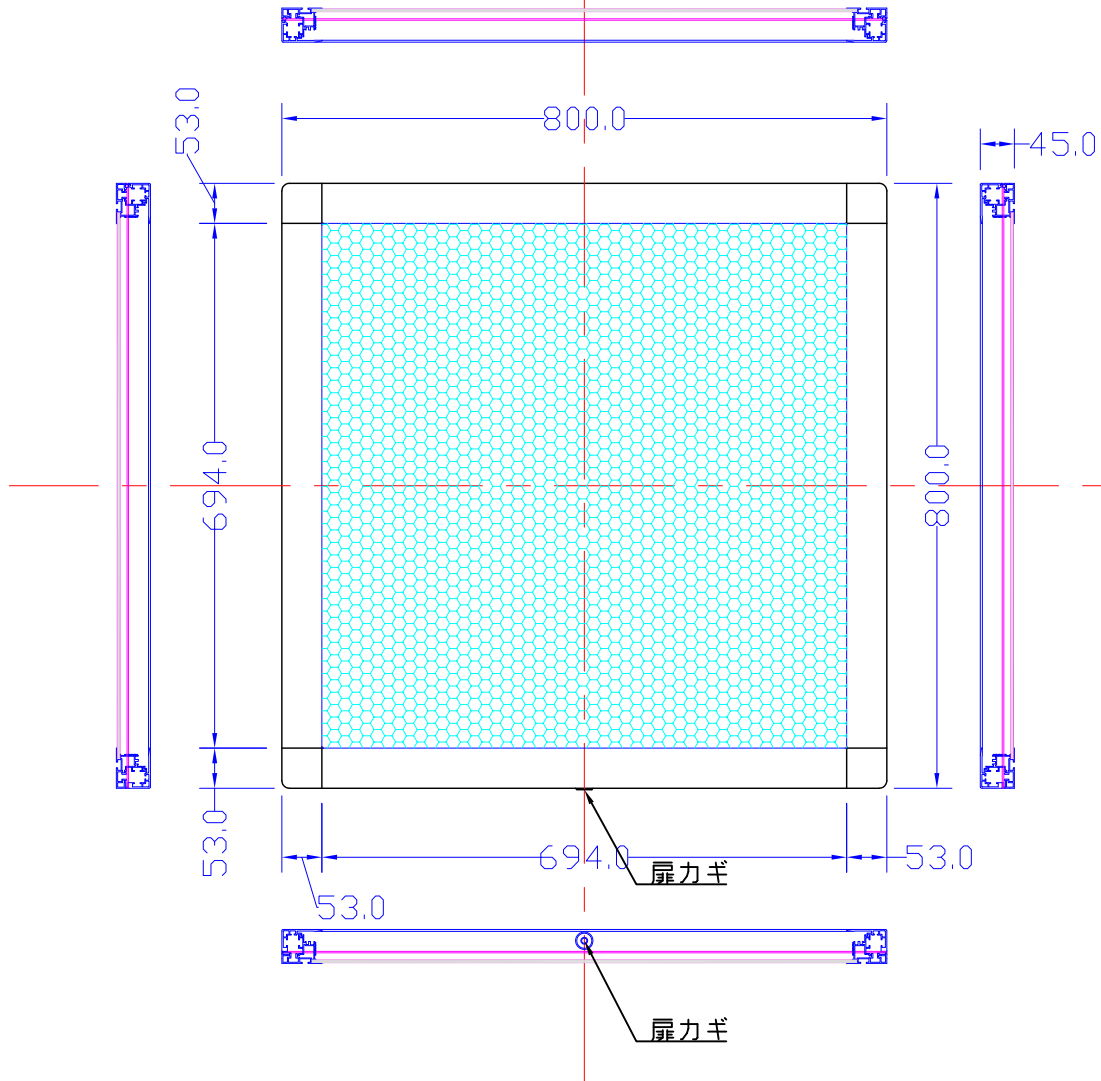

表面

裏面

品番	外寸	メディア	内寸	厚み	重量	led	電気容量
800*800-L2116-SF55	800×800	735×735	694×694	45	13.2kg	84	20W

800×800-L2116-SF55/

A4 1/10

Lumitechno co.,Ltd