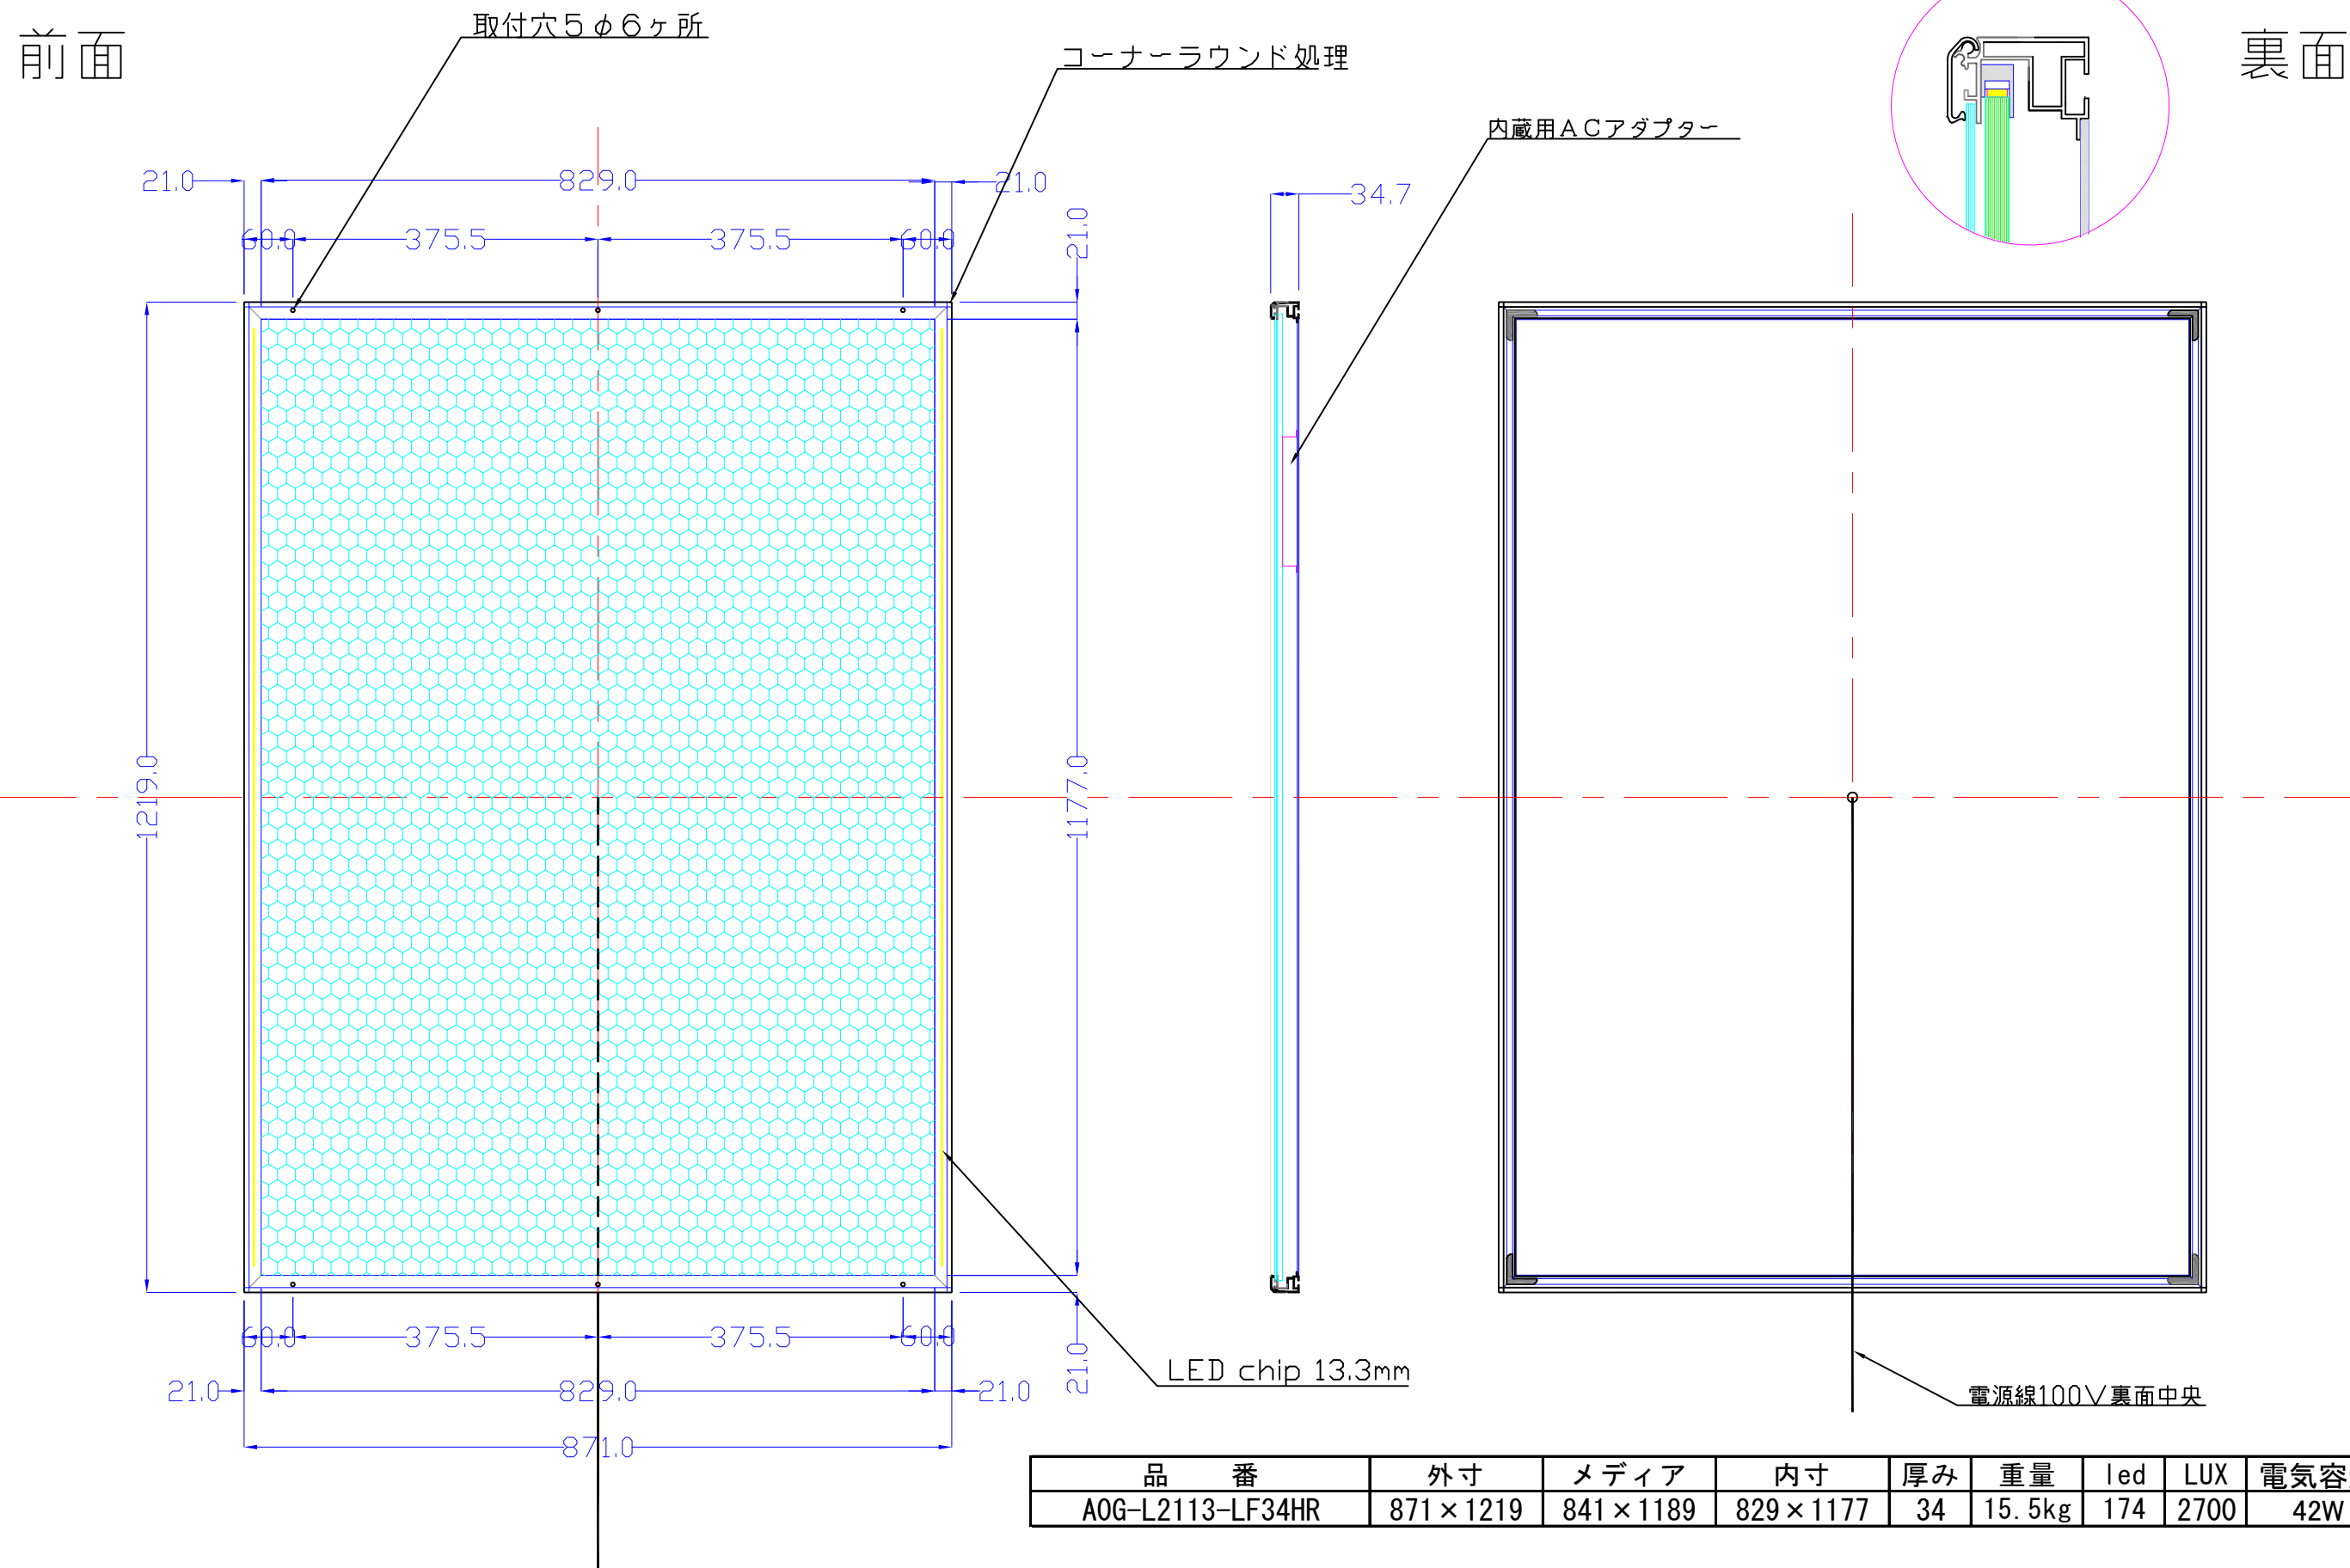

前面

裏面

品番	外寸	メディア	内寸	厚み	重量	led	LUX	電気容量
AOG-L2113-LF34HR	871×1219	841×1189	829×1177	34	15.5kg	174	2700	42W

AOG-L2113-LF34HR/SV

A3 1/8

Lumitechno co.,Ltd