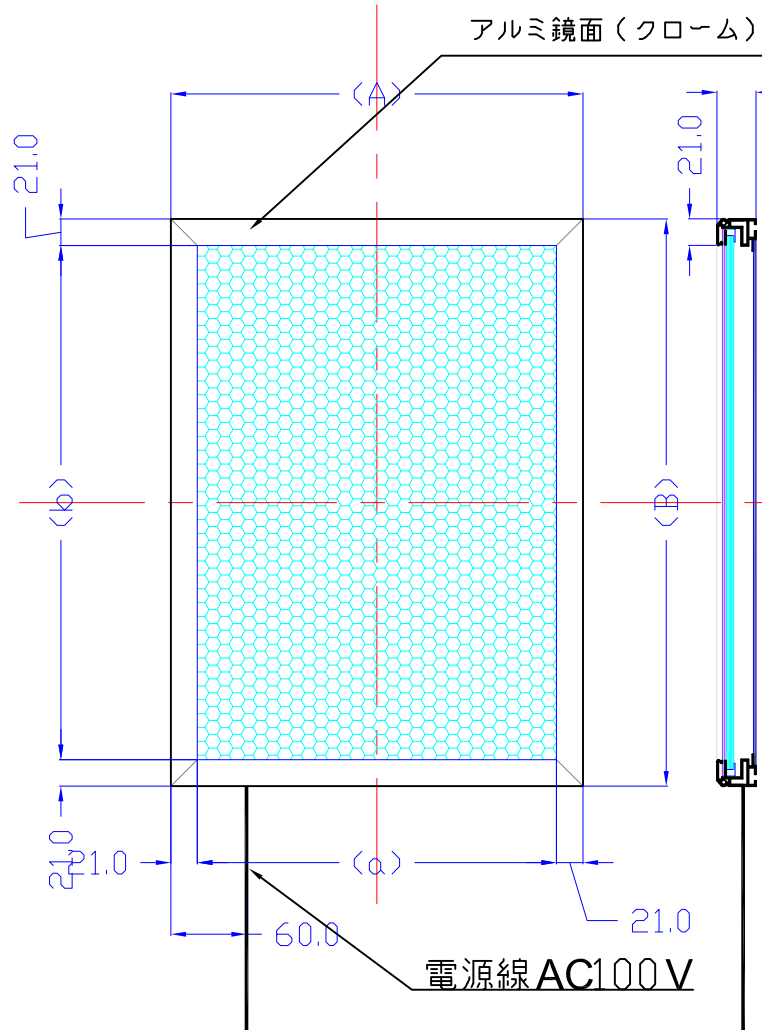

前面

ACアダプター内蔵型

裏面

Model No	厚み	外寸	メディア	内寸	Model No	厚み	外寸	メディア寸法	内寸
A0G-L2113-LF31H	31	871*1219	852*1200	829*1177	B0G-L2113-LF31H	31	1060*1486	1041*1467	1018*1444
A1G-L2116-LF31H	31	624*871	603*852	582*829	B1G-L2113-LF31H	31	758*1060	739*1041	716*1018
A2G-L2116-LF31H	31	450*624	431*605	408*582	B2G-L2113-LF31H	31	545*758	526*739	503*716
A3G-L1116-LF31H	31	327*450	308*431	285*408	B3G-L1113-LF31H	31	394*545	375*526	352*503

< >G-L< >-LH31H/

A4 1/6

Lumitechno co.,Ltd