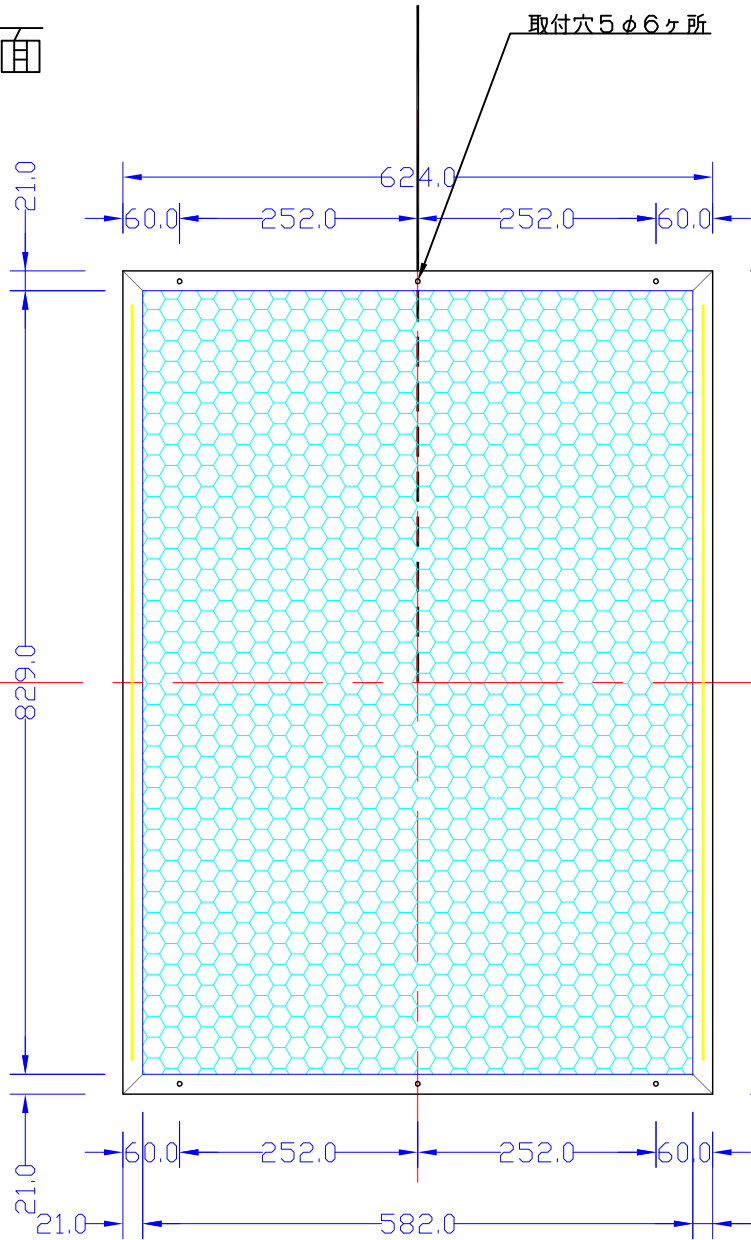

前面

ACアダプター内蔵型

電源線AC100V

後面

品番	外寸	メディア	内寸	厚み	LED	LUX	電気容量
A1G-L2116-LF31H	624×871	603×852	582×829	31	96	2700	23W

A1G-L2116-LH31H

A4 1/8

Lumitechno co.,Ltd