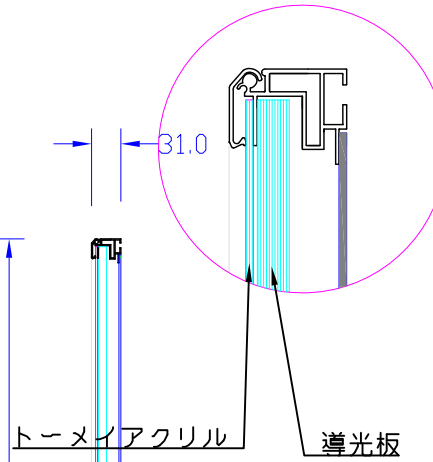

前面

ACアダプター内蔵型

電源線AC100V

後面

品番	外寸	メディア	内寸	厚み	LED	LUX	電気容量
A1G-L2116-LF31H	624×871	603×852	582×829	31	96	2700	23W

A1G-L2116-LH31H

A4 1/8

Lumitechno co.,Ltd