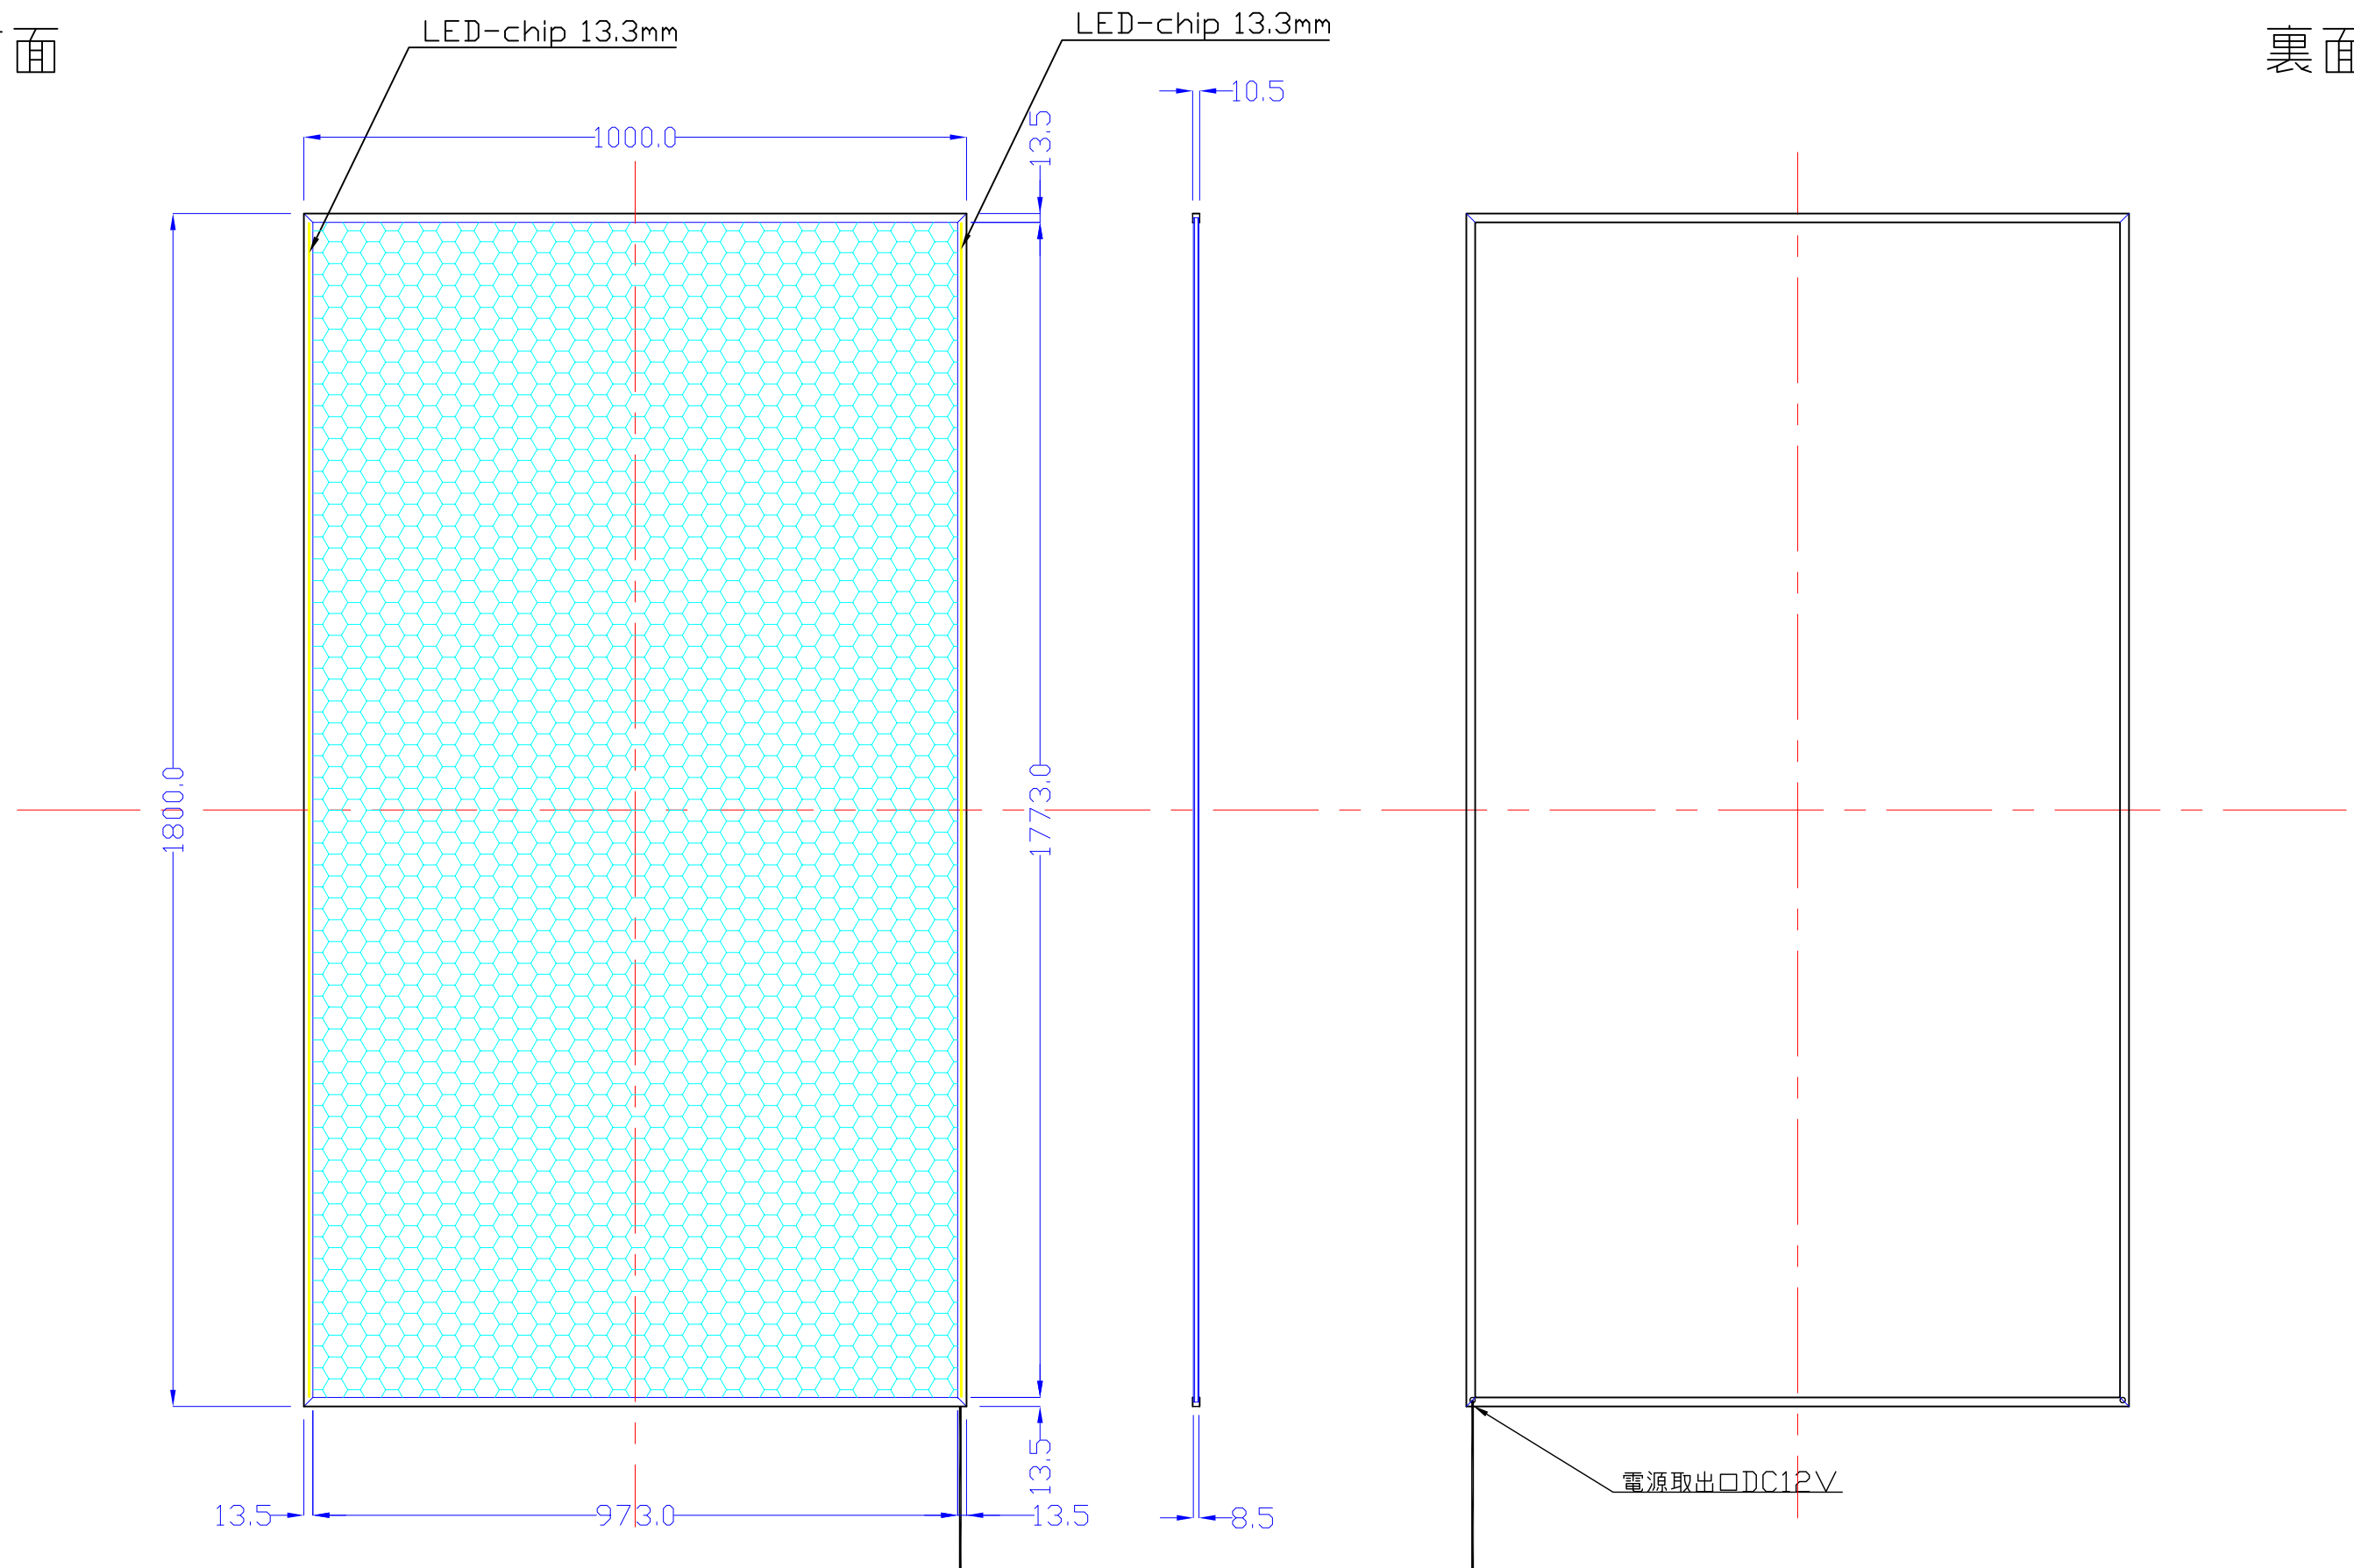

前面

裏面

1800×1000-L2113-4S10-LDP

A3 1/10

Lumitechno co.,Ltd