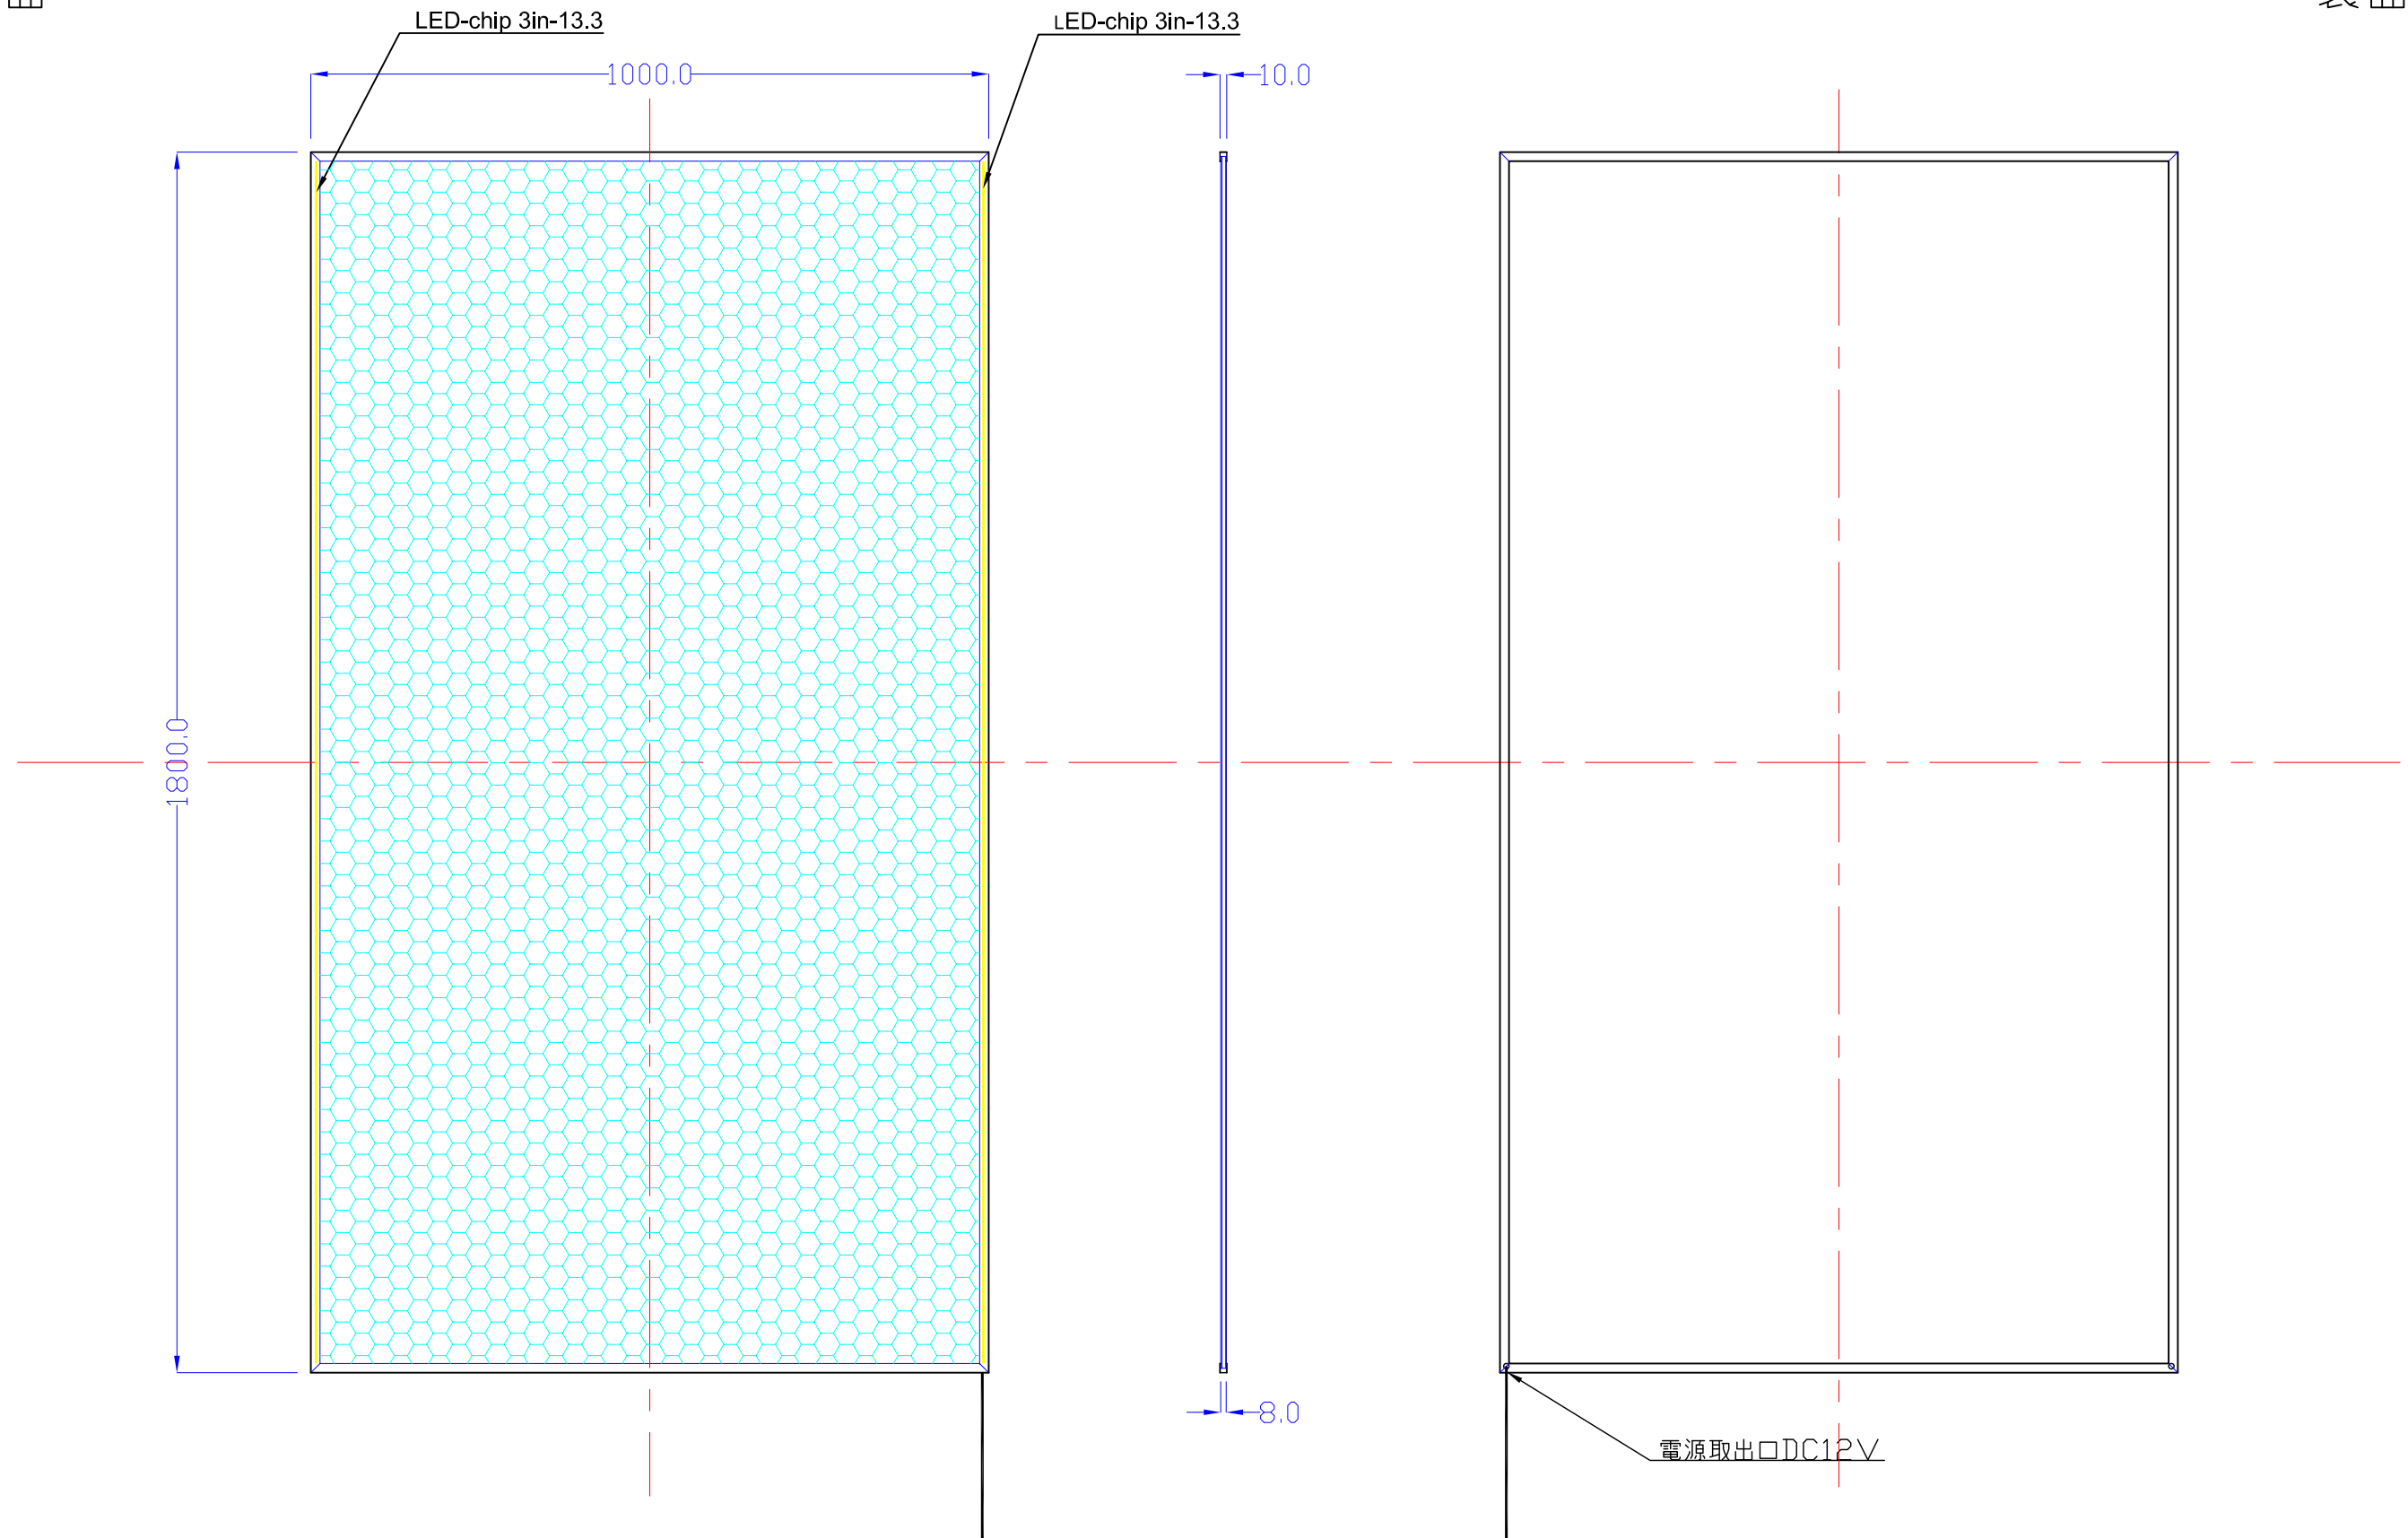

前面

裏面

1800*1000-L2313-4S10-LDP

A3 1/10

Lumitechno co.,Ltd