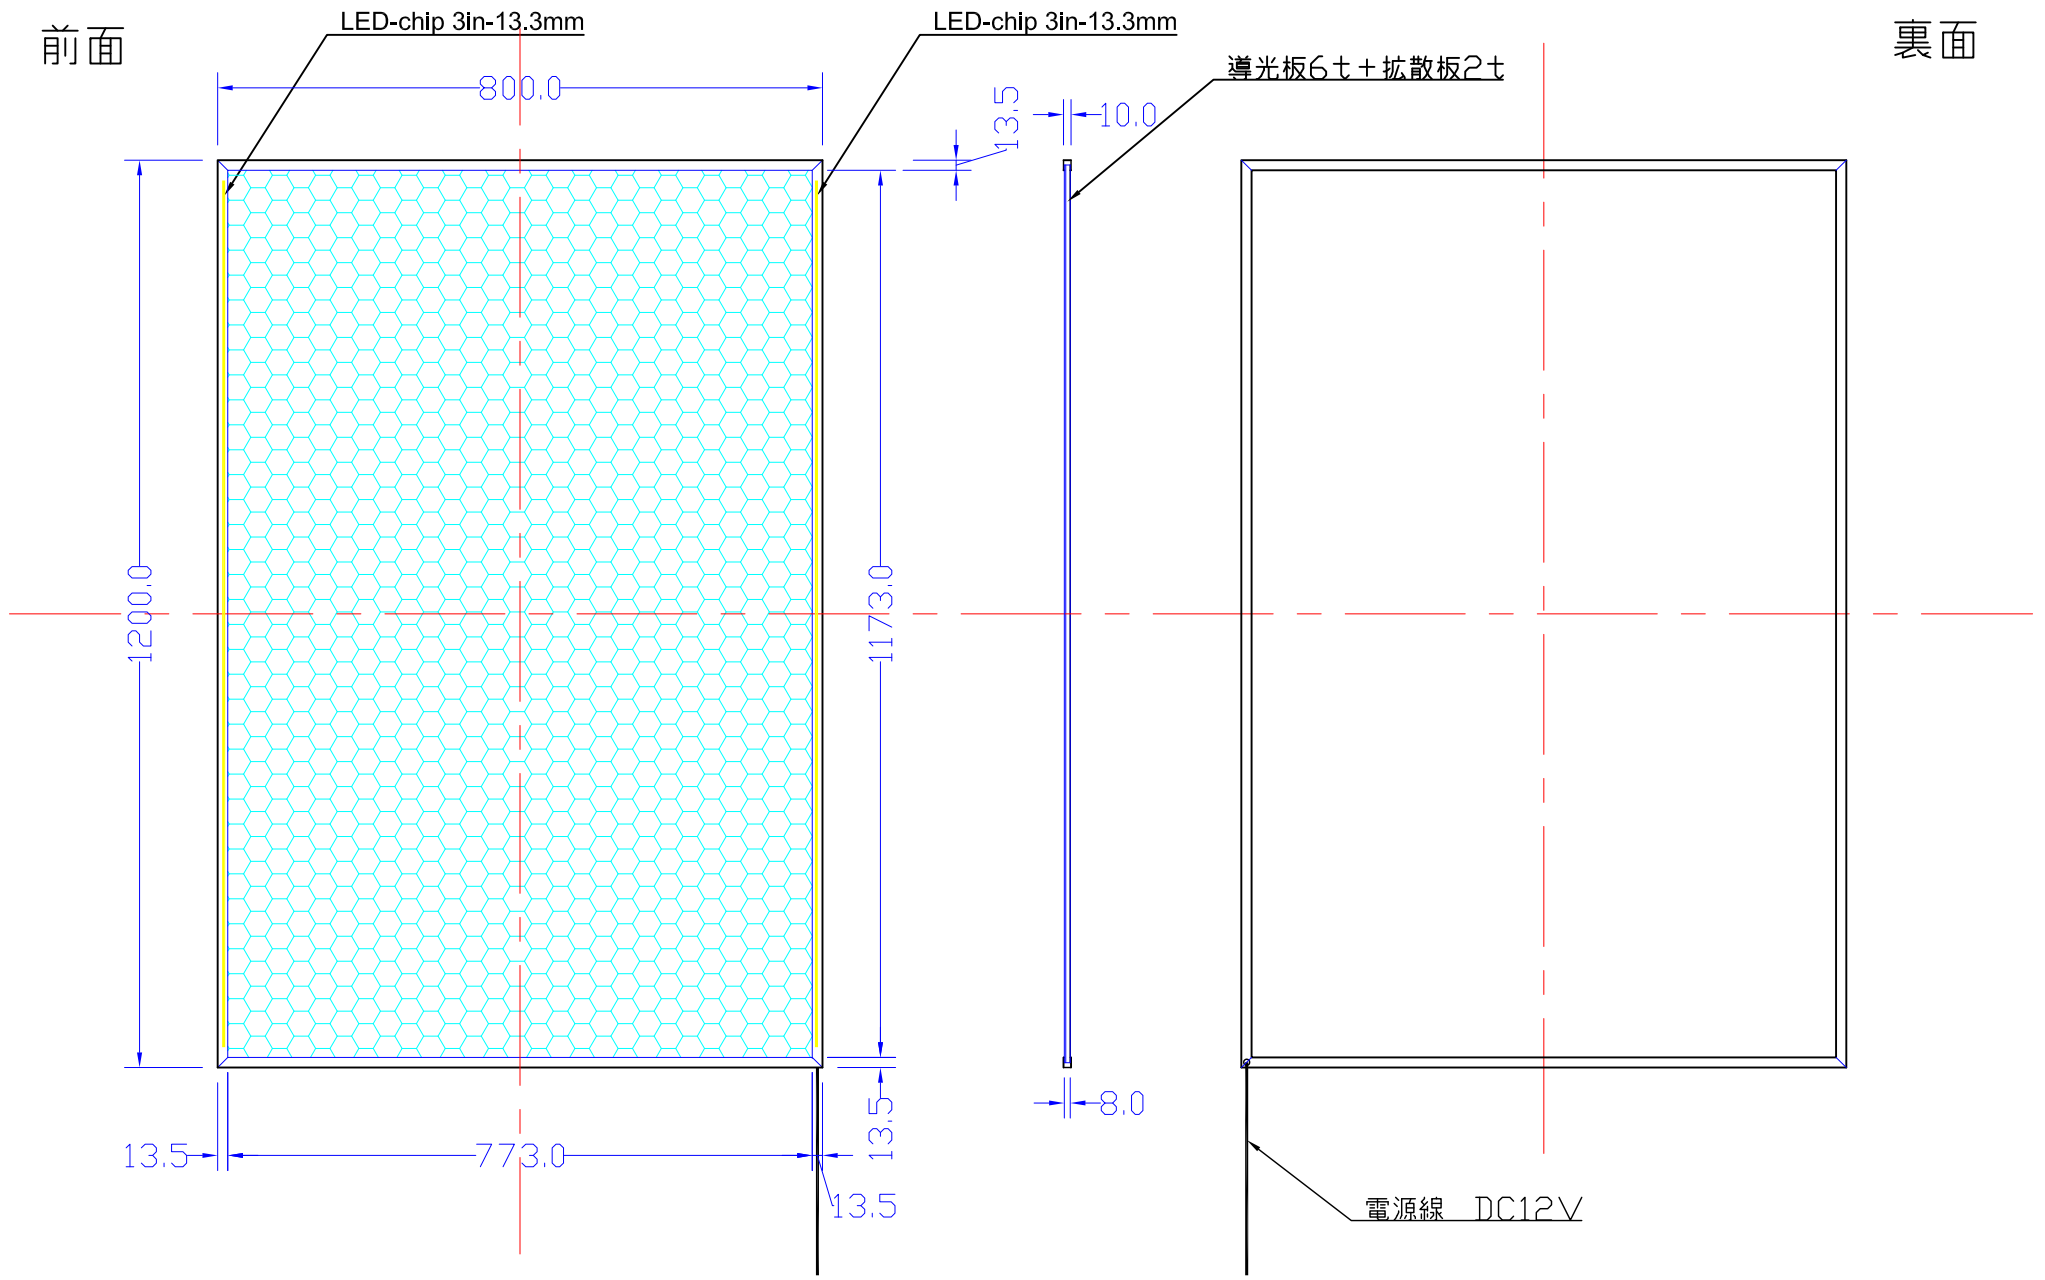

前面

裏面

1200×800-L2313-4S10-LDP

A4 1/10

Lumitechno co.,Ltd